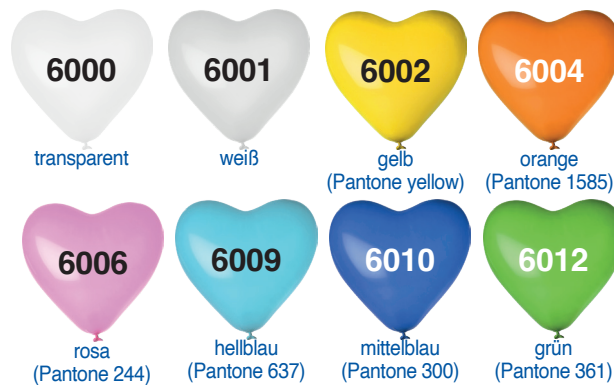

- ✓ Innerhalb eines Auftrages können Sie so viele Ballonfarben wählen wie Sie möchten.
- ✓ Die genannten Pantonefarben sind annähernd.
- ✓ Metallic Ballons sind härter als Pastell Ballons, wodurch das angegebene Format kleiner ausfällt.
- ✓ Bitte erkundigen Sie sich über die Preise für das Drucken der XL Ballons.

Pastell

Metallic

Herzballons Pastell

Herzballons Metallic