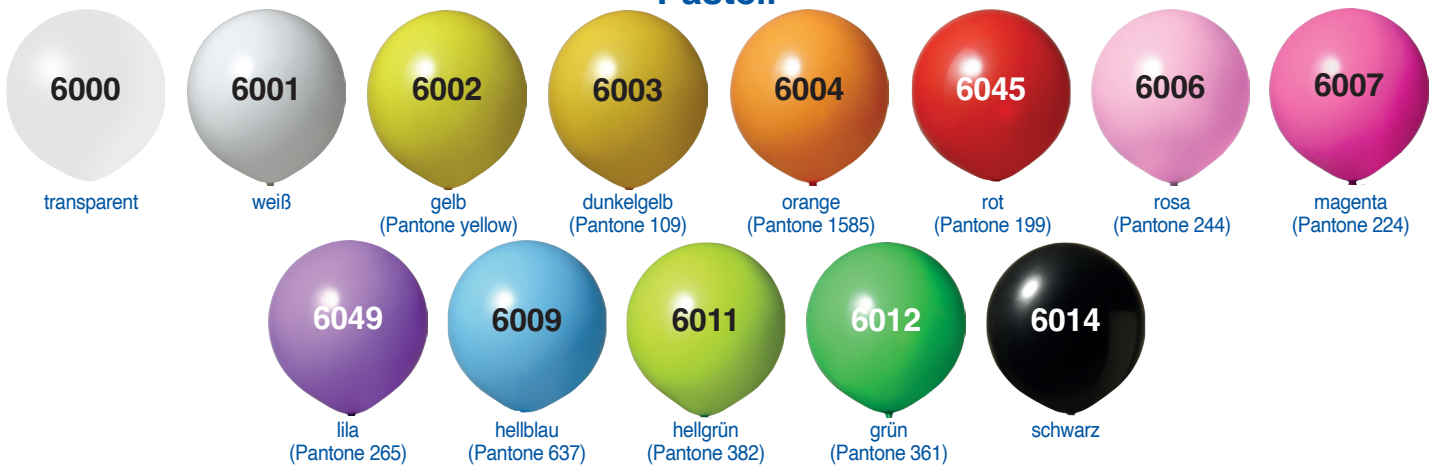

- ✓ Innerhalb eines Auftrages können Sie so viele Ballonfarben wählen wie Sie möchten.
- ✓ Die genannten Pantonefarben sind annähernd.
- ✓ Metallic Ballons sind härter als Pastell Ballons, wodurch das angegebene Format kleiner ausfällt.
- ✓ Bitte erkundigen Sie sich über die Preise für das Drucken der XL Ballons.

Pastell

Metallic

Herzballons Pastell

Herzballons Metallic