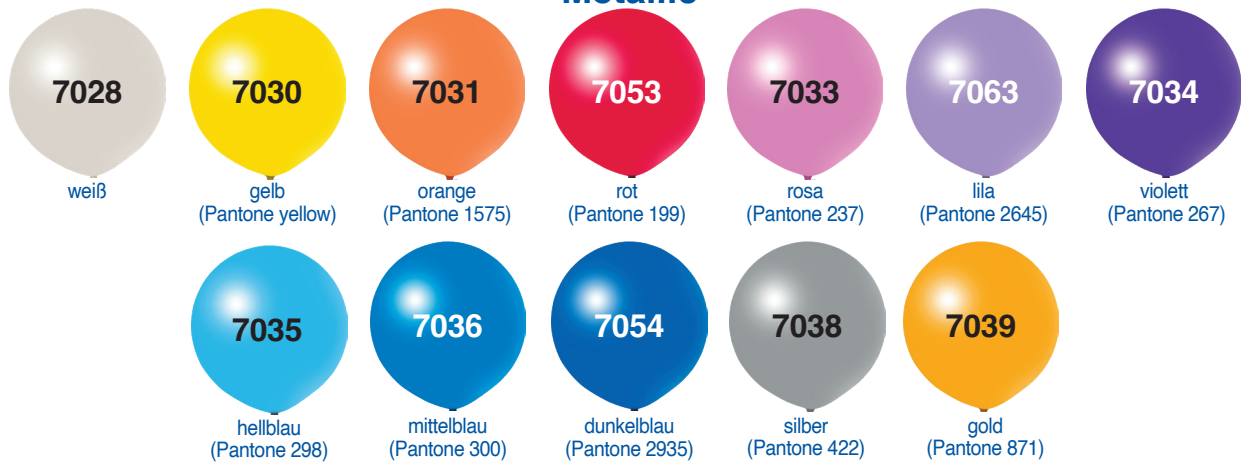

- ✓ Innerhalb eines Auftrages können Sie so viele Ballonfarben wählen wie Sie möchten.
- ✓ Die genannten Pantonefarben sind annähernd.
- ✓ Metallic Ballons sind härter als Pastell Ballons, wodurch das angegebene Format kleiner ausfällt.
- ✓ Bitte erkundigen Sie sich über die Preise für das Drucken der XL Ballons.

Pastell

Metallic

Herzballons Pastell

Herzballons Metallic